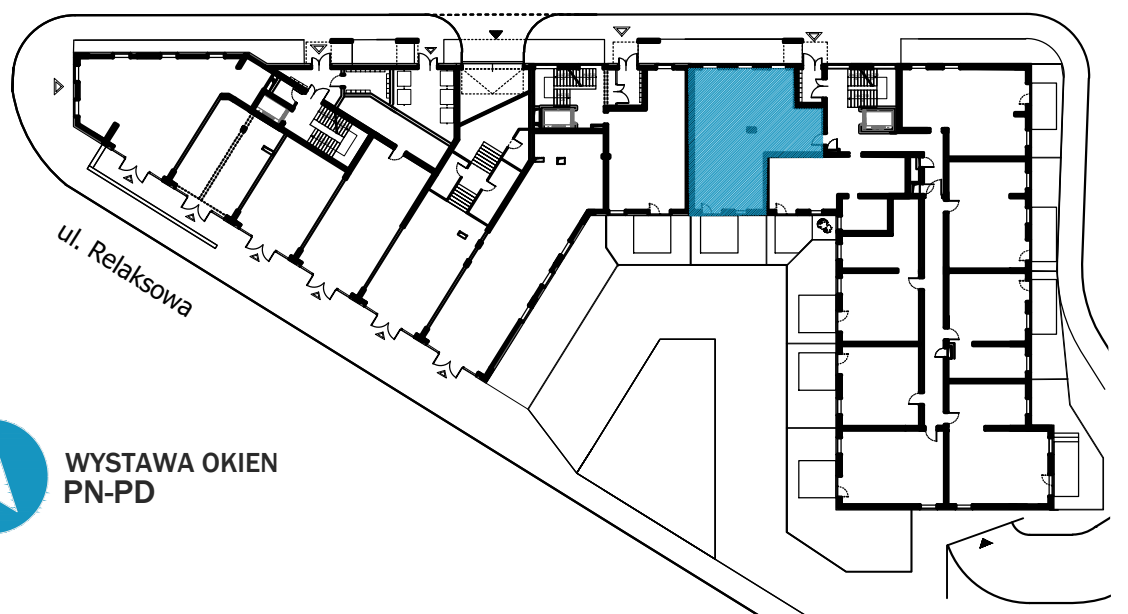

Leonówka

VOL. 2

86,21 m²

4P+AK z oknem

0 PIĘTRO

1 NR MIESZKANIA

WYSTAWA OKIEN
PN-PD

Biuro sprzedaży
ul. Chodźki 27, 20-093 Lublin
tel. 81 740 37 87 | 603 913 007
sprzedaz@chdevelopment.pl

WWW.LEONOWKA.EU

Zawarte informacje są publikowane jedynie w celach informacyjnych i aktualne w chwili ich przygotowania. Nie stanowią oferty w rozumieniu art.66 §1 Kodeksu Cywilnego. Karta lokalu została opracowana na podstawie projektu koncepcyjnego. Przedstawione wymiary i powierzchnie są przybliżone i podlegają korekcie wg rzeczywistego pomiaru zgodnie z polską normą PN-ISO 9836:1997. W trakcie prac budowlanych mogą wystąpić różnice w usytuowaniu elementów sanitarnych, elektrycznych itp.