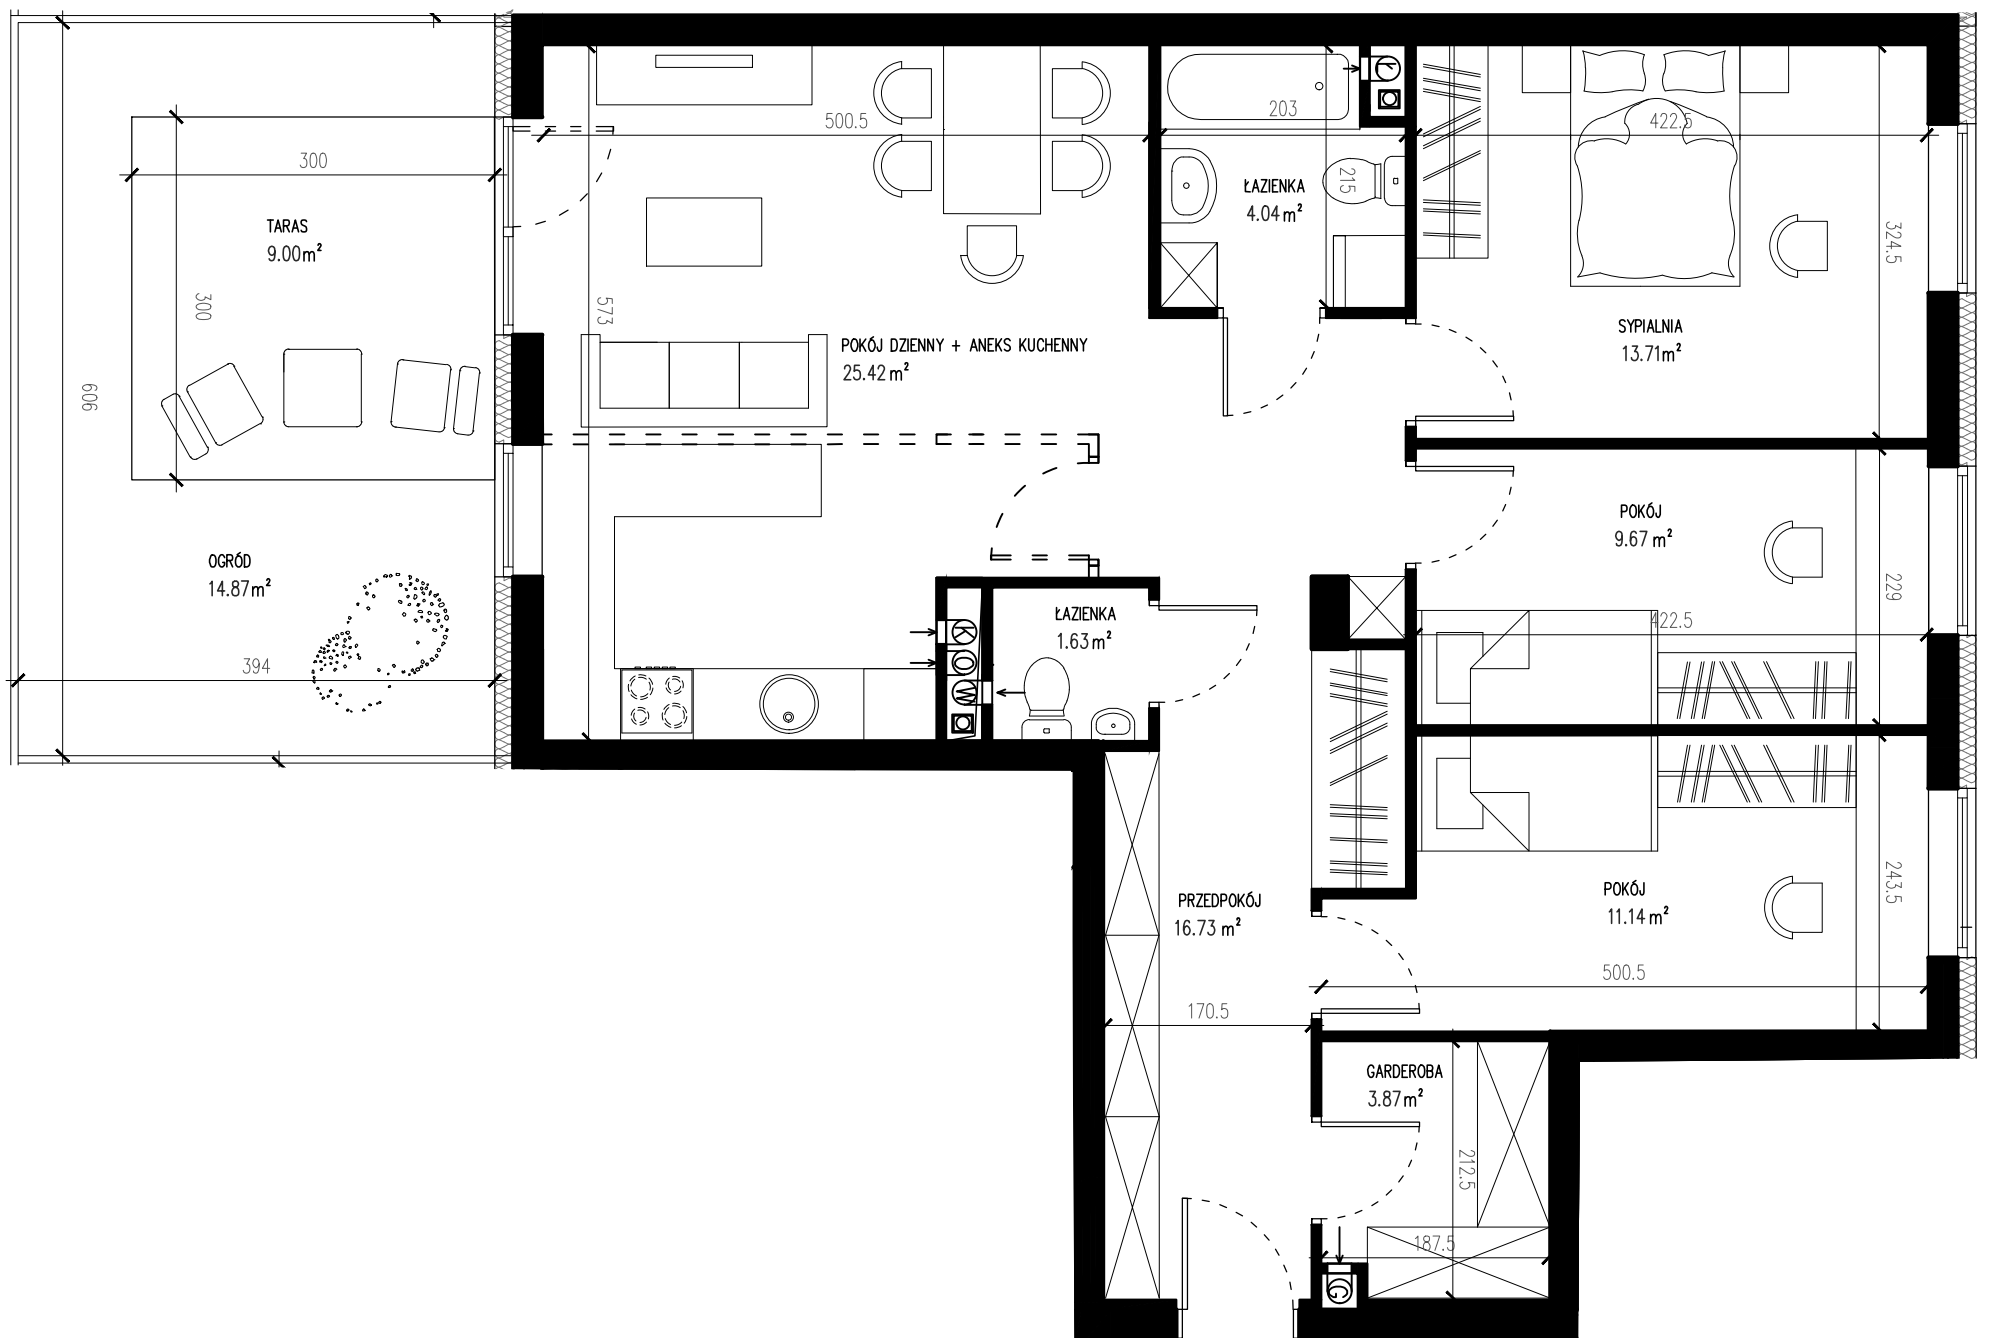

Leonówka

VOL. 2

86,21 m²

4P+AK z oknem

0 PIĘTRO

1 NR MIESZKANIA

WYSTAWA OKIEN
PN-PD

Biuro sprzedaży
ul. Chodźki 27, 20-093 Lublin
tel. 81 740 37 87 | 603 913 007
sprzedaz@chdevelopment.pl

WWW.LEONOWKA.EU

Zawarte informacje są publikowane jedynie w celach informacyjnych i aktualne w chwili ich przygotowania. Nie stanowią oferty w rozumieniu art.66 §1 Kodeksu Cywilnego. Karta lokalu została opracowana na podstawie projektu koncepcyjnego. Przedstawione wymiary i powierzchnie są przybliżone i podlegają korekcie wg rzeczywistego pomiaru zgodnie z polską normą PN-ISO 9836:1997. W trakcie prac budowlanych mogą wystąpić różnice w usytuowaniu elementów sanitarnych, elektrycznych itp.