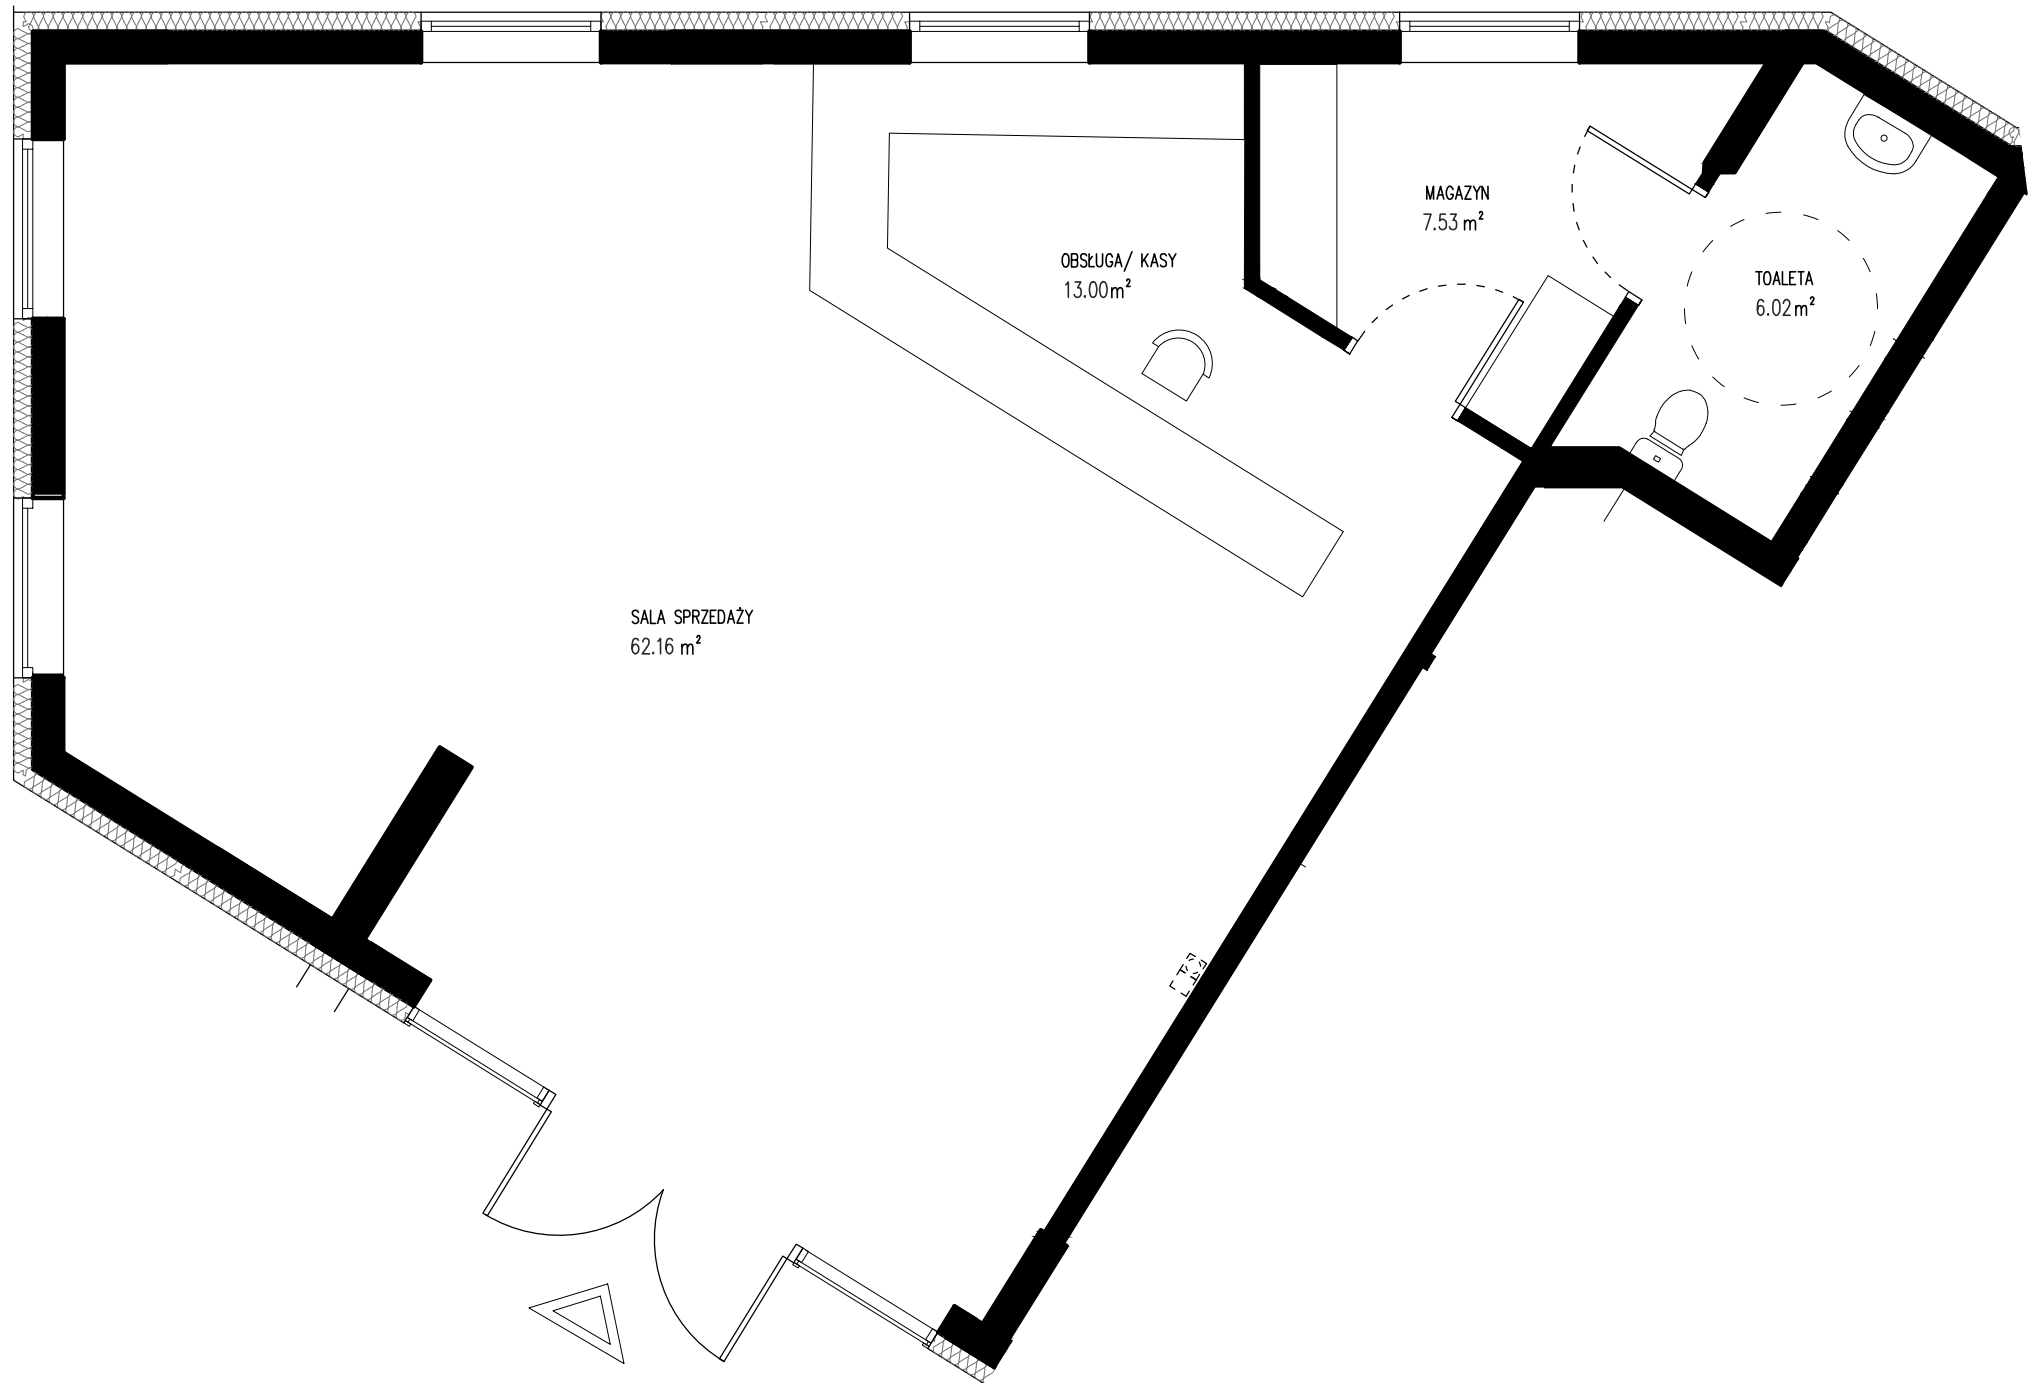

Leonówka

VOL. 2

88,71 m²

LOKAL USŁUGOWY

0 PIĘTRO

1 NR LOKALU

Biuro sprzedaży
ul. Chodźki 27, 20-093 Lublin
tel. 81 740 37 87 | 603 913 007
sprzedaz@chdevelopment.pl

WYSTAWA OKIEN
PN-ZACH-PD