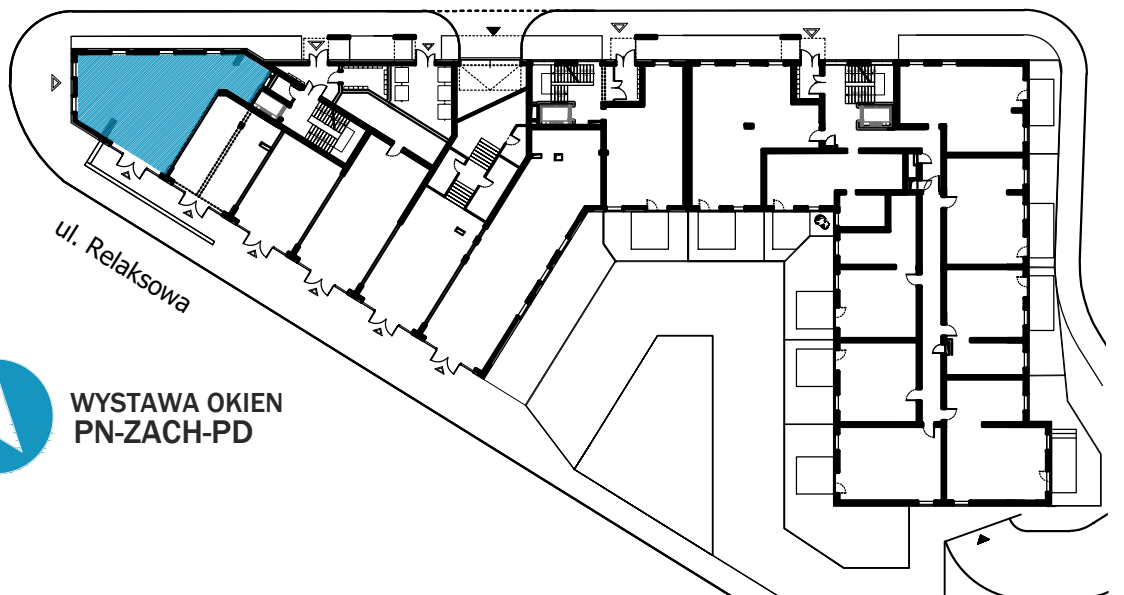

Leonówka

VOL. 2

88,71 m²

LOKAL USŁUGOWY

0 PIĘTRO

1 NR LOKALU

Biuro sprzedaży
ul. Chodźki 27, 20-093 Lublin
tel. 81 740 37 87 | 603 913 007
sprzedaz@chdevelopment.pl

WYSTAWA OKIEN
PN-ZACH-PD